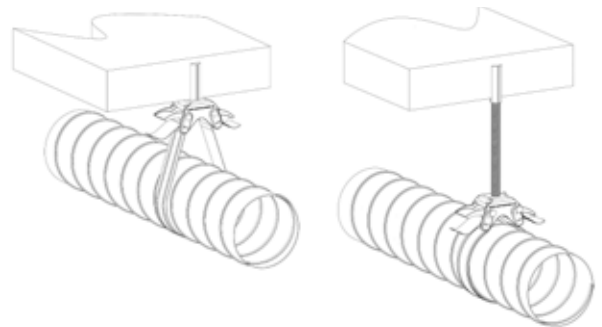

Materiaal

Duchtanger

- Behuizing en bandklemmen: metaal;
- Assen: automatenstaal;
- Veer: verenstaal.

Band

- UV bestendig Poly Ethyleen geweven band (PE), 25 mm. breed, 1,5 mm dikte. Kleur grijs.

Montage

- Duchtanger monteren aan plafond met draadstang of schroef/bout;
- Hendels aan buitenzijde indrukken en band vanaf binnenzijde doorvoeren;
- Luchtkanaal plaatsen, nastellen tot gewenste hoogte en overlengte band afknippen.

Montagemethode 1 duchtanger:

- Met plug rechtstreeks in het plafond;
- Met stalen draadstang M8.