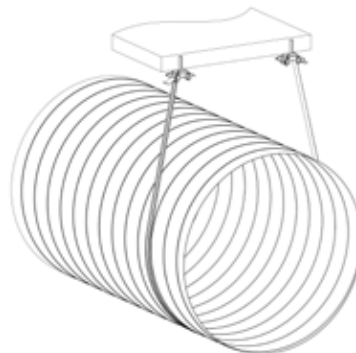

Montage 2 duchtangers voor extra stabiliteit.

Artikelnummers

- Duchtanger: 1110000352
- Doos met 100 meter ophangband: 1110000353

VELU®

KLIMAATTECHNISCHE GROOTHANDEL

Scheepwervenweg 1, Westerbroek
Postbus 99, 9610 AB Sappemeer
Tel. + 31 (0)598 36 12 32, Fax + 31 (0)598 36 12 30
e-mail: mail@velu.nl